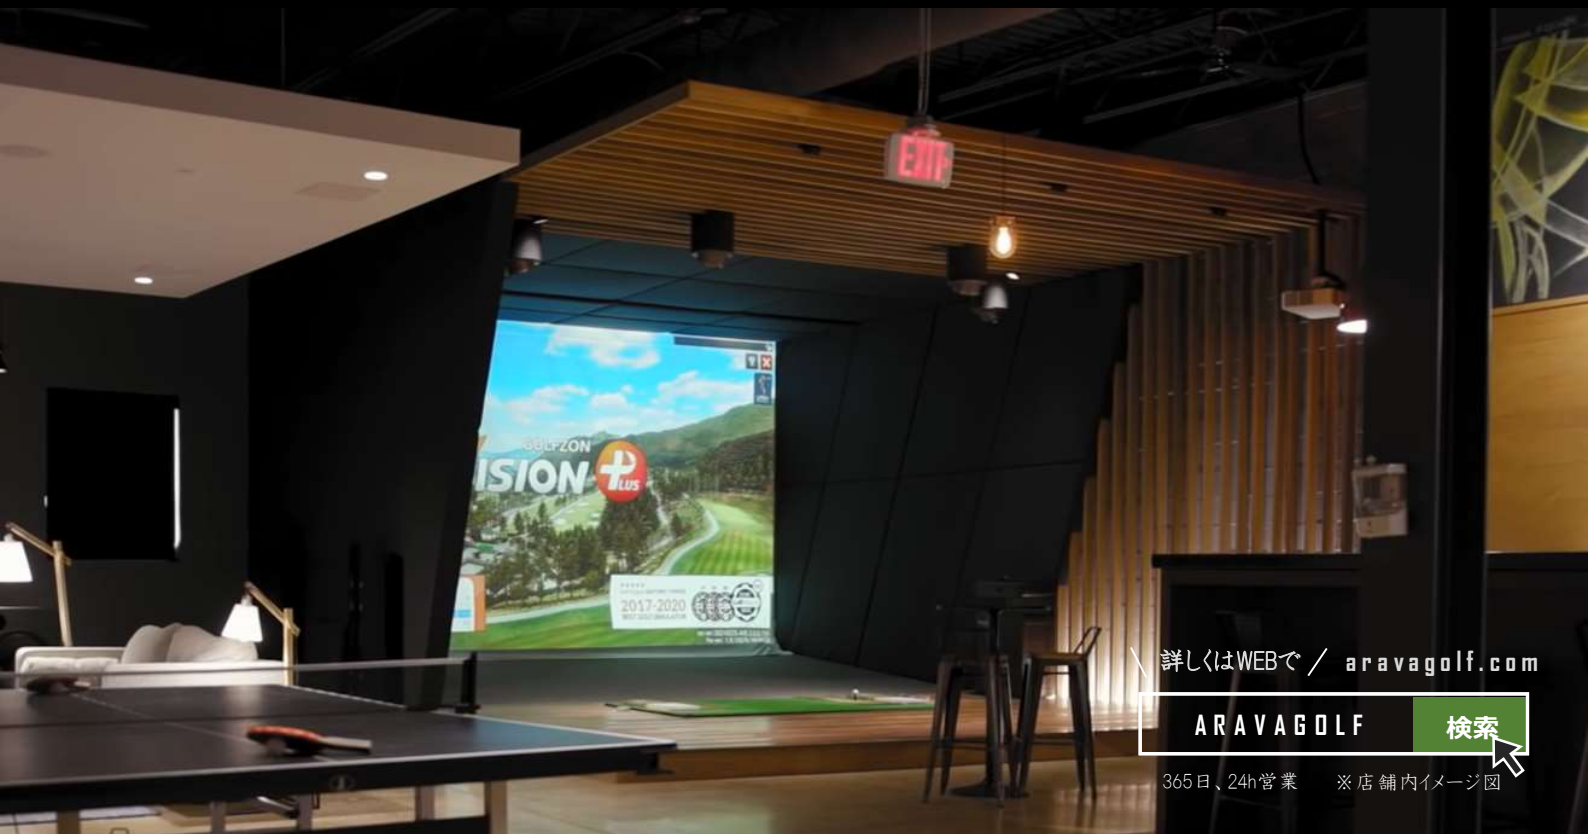

ARAVA GOLF

》 アラヴァゴルフ 《
ゴルフの謎を解く、一番近くの練習場。